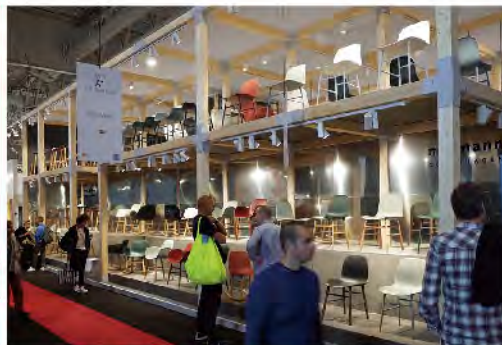

●CIPA デザインセミナー

ひろしまから発信したいデザイン

2015 パリ・デザインウィーク「Japan Style & Now」から学んだこと。

12.12 (土)

- ・ 13:30~15:00
- ・ 3F セミナー会場
- ・ 参加無料

ひろしま
Hiroshima