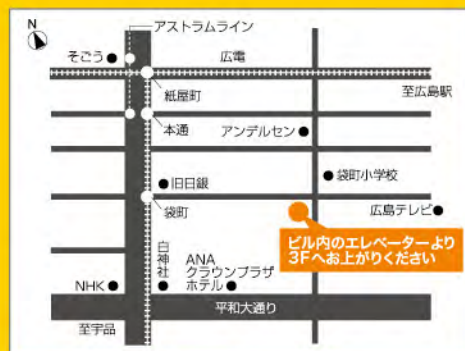

デザインを見て学び、楽しく体験できる2日間。

HIROSHIMA DESIGN DAYS 2015

入場無料

2015.12.12(土) - 13(日)

【時間】10:00～17:00 (13日は16:00まで)

【会場】パナソニック広島中町ビル3F

「パナソニックリビングショールーム広島」からご入場ください

【主催】広島デザインフェスティバル実行委員会
JCD (一社)日本商環境デザイン協会 中国支部/SDA (公社)日本サインデザイン協会 中国地区/HICA 広島県インテリア
コーディネーター協会/CIPA 中国インテリアプランナー協会/(一社)古民家再生協会広島
【参加校】穴吹デザイン専門学校/広島女学院大学/安田女子大学
【後援】うらぶくろ商店街探検組合/大光電機株式会社/パナソニックリビングショールーム広島/株式会社 歴清社
【お問い合わせ】広島デザインフェスティバル実行委員会(西原デザイン事務所内) TEL.084-951-6482

パナソニック広島中町ビル (広島市中区中町 7-1)
JR 広島駅より
(市内電車) 宇品行(紙屋町経由) - 「袋町」電停下車、東へ100m
※お車の場合は近隣の有料駐車場・コインパーキングをご利用下さい

●CIPA デザインセミナー

ひろしまから発信したいデザイン

2015 パリ・デザインウィーク「Japan Style & Now」から学んだこと。

12.12 (土)

- ・ 13:30~15:00
- ・ 3F セミナー会場
- ・ 参加無料