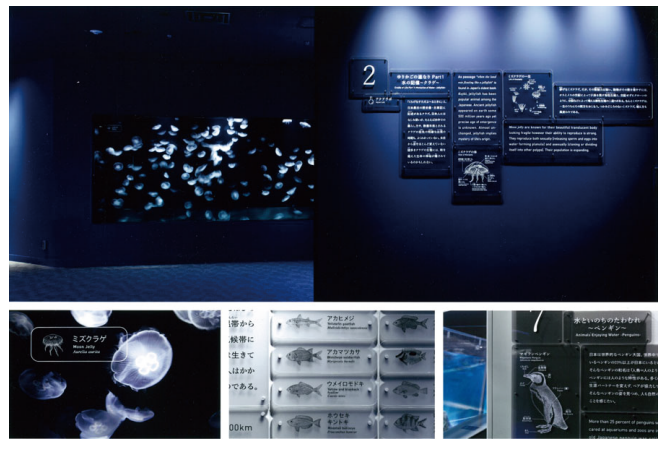

第89回東京サロン

サインと環境と演出を感じる

2012年5月にオープンしたすみだ水族館。今回はサインデザインロゴマークの計画を行った廣村デザイン事務所、担当の藤井北斗氏に現地コーディネートしていただきながら、施設を見学します。色々なお話を聞きながら、どのように計画が進んでいったのか見て、聞いて、感じてください。

会場：すみだ水族館
<http://www.sumida-aquarium.com/>
 日にち：2014年6月27日(金)
 時間：18:00-22:00(懇親会含む)
 参加費：6,000円(入館料、懇親会含む)
 ※懇親会に参加されない方は入場料のみ
 ※当日、会場にてお支払いください